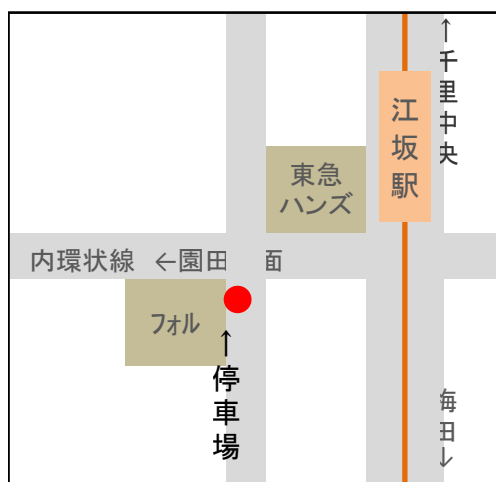

送迎バス時刻表 2017年8月2日（水）より変更

	分院	→	本院	→	江坂	→	緑地公園	→	本院	→	分院 着
午前	7:50		8:00								8:10
	8:20		8:30								8:40
	8:45		8:55								9:05
	9:40		9:50								10:00
午後	13:30		13:40		13:55				14:10		14:20
	14:30		14:40				15:10		15:40		15:50
	16:00		16:10				16:40		17:10		17:20
	18:10		18:20								18:30
	18:35		18:45								18:55
	19:05						19:35		20:05		20:15

※ 道路事情により、時間通りに運行できない場合がございます。
 江坂周辺は道路が混雑するため停車位置を移動する場合がございます。
 停車時間が短いため、速やかにご乗車ください。
 365日運行の予定ですが、やむを得ず運休する場合があります。

● 江坂 バス停車場所

● 緑地公園 バス停車場所